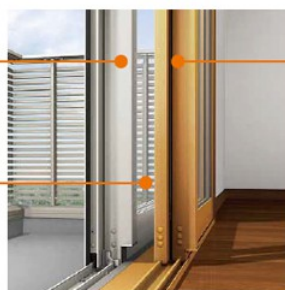

インプラスなら寒い冬も安心ね。

★窓+窓=快適生活★

年間暖冷房費 11,500円節約!!

10年間で約10万円もおトクです。

今ある窓

インプラス

生まれる空気層

樹脂製内窓