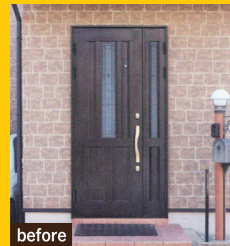

## スタイリッシュ Stylish

洗練さを感じさせる縦スリットと上品なディーブカラーがスタイリッシュさを演出。

ハンドルはすっきりとした美しいデザイン形状となっています。

(F87型 トリノバインS型ハンドル 親子)

after