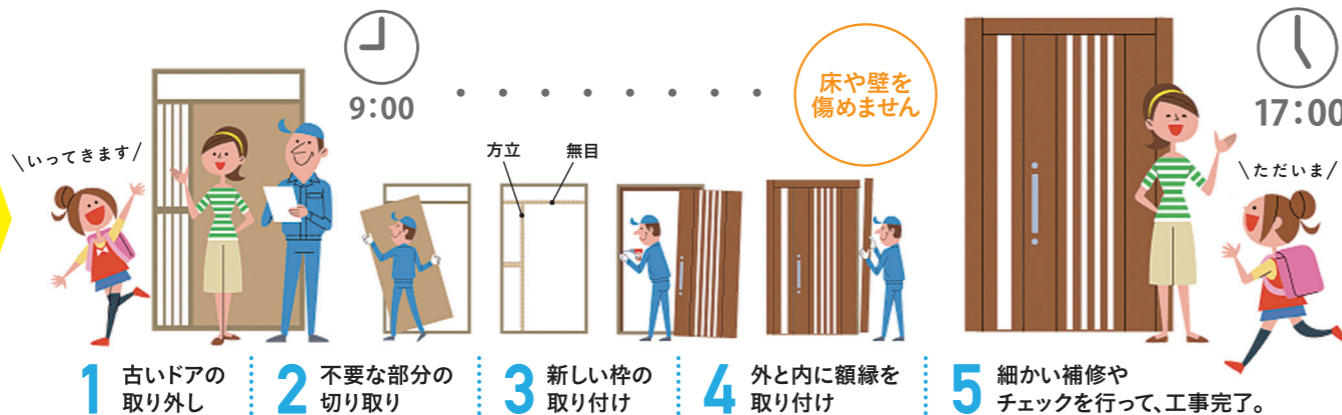

## 和風 Japansque

洗練されたガラススリットが爽やかな雰囲気をもたらします。重厚感溢れるデザインと洗練された格子デザインで、和テイストの絶妙なバランスが味わえます。

(F86型 クリエダーク S型ハンドル 親子)

after

## 簡単 リフォームの 一日の流れ

「いってきます!」と「ただいま!」の間に全て完了!

勝手口ドアも取り揃えています!!

PG仕様・SG仕様

ランマなし

(H)寸法  
1,440~2,251mm  
(W)寸法  
506~906mm

ランマ付

(H)寸法  
1,653~2,600mm  
(W)寸法  
506~906mm