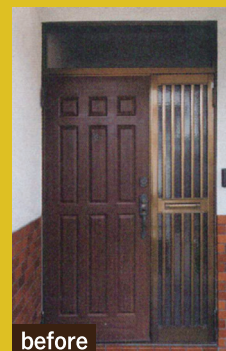

before

和風

Japansque

洗練されたガラススリットが爽やかな雰囲気をもたらします。重厚感溢れるデザインと洗練された格子デザインで、和テイストの絶妙なバランスが味わえます。

〈F86型 クリエダーク S型ハンドル 親子〉

after

before

勝手口ドアも取り揃えています!!