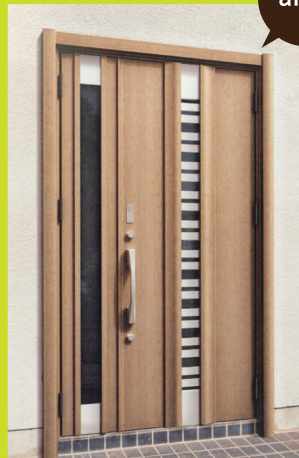

〈E90型 クリエラスク B型ハンドル 親子〉

after

before

洋風

Traditional

乳白色のデザインガラスと重厚感ある色合いの木目が味わい深いデザイン。明るさと落ち着きが調和した、上品な洋風スタイルです。

〈D11型 ポートマホガニーD型ハンドル 両袖〉

after