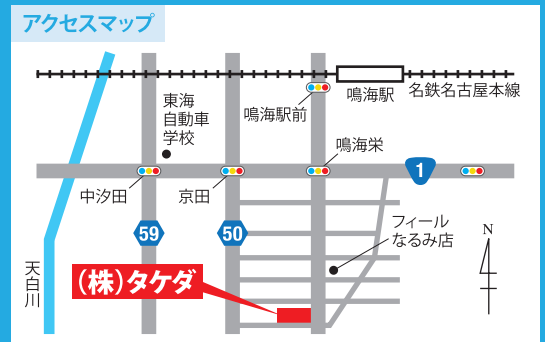

駐車場 **カーポート、駐輪場の
新設・増設・取替**

家族の誰かが免許を取得してクルマが増えた、庭を駐車場にしたい、屋根付きのガレージを増設したいなど様々なご要望にお応えします。

株式会社、お見積りは無料!! まずはお電話を!!
タケダ **0120-85-2368**

※携帯電話・PHSからもご利用いただけます。

T-POINTが貯まる!

※ポイントが貯まるのはYKKの一部の商品です。

地元鳴海にて 創業41年の実績!!
お客様に『信頼』と『安心』でお応えします!!