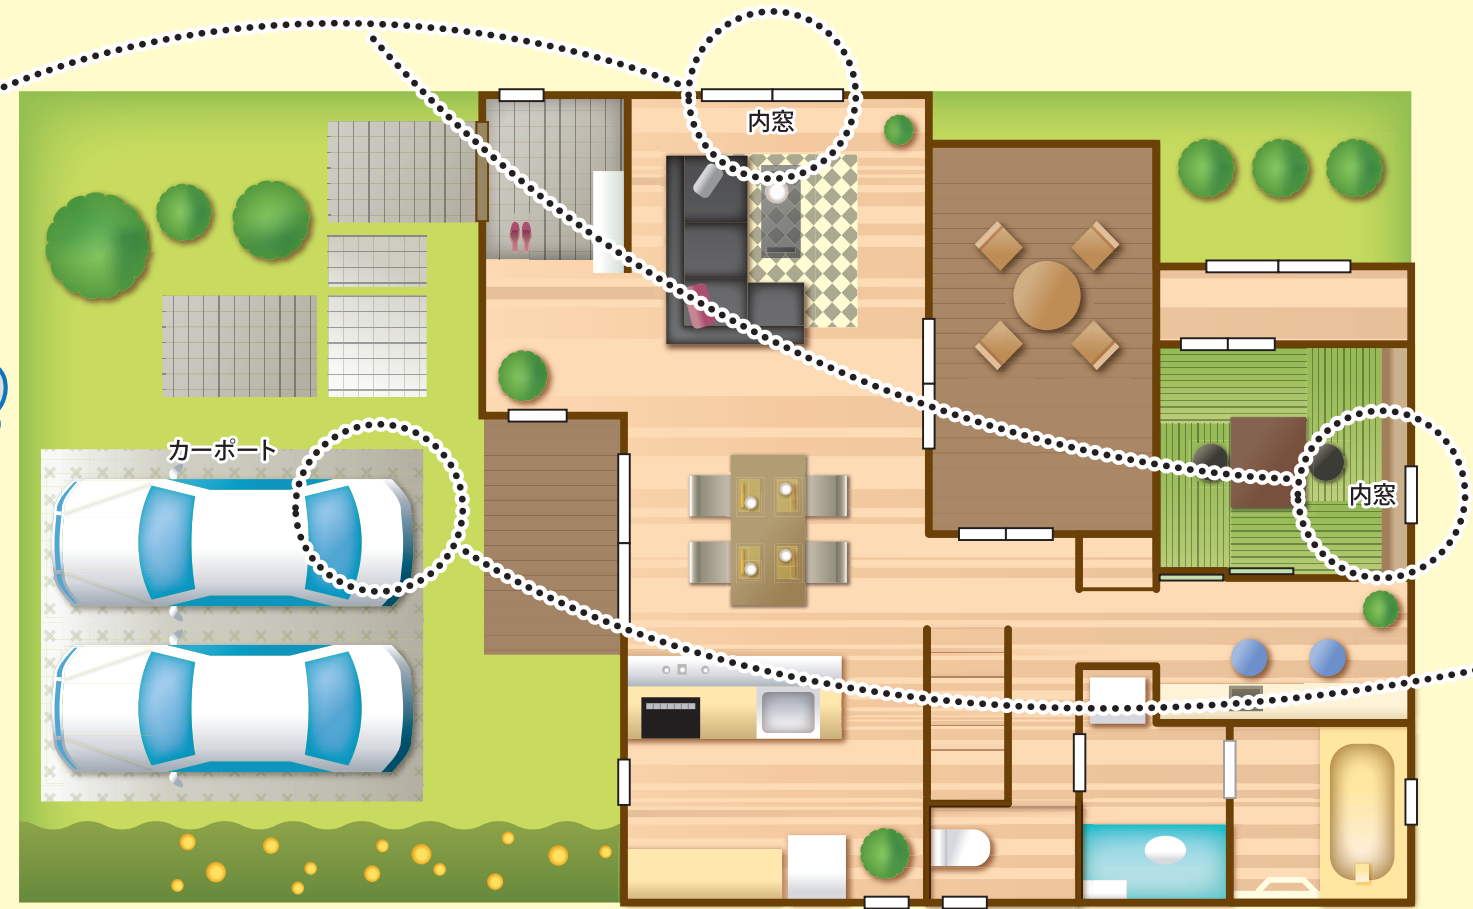

お客様に
『信頼』と
『安心』で
お応えします!

おうちのちょっとした事なら “タケダ”にお任せください!!

内窓 **今ある窓に
内窓をプラス!!**

断熱・遮熱、結露軽減そして防音効果もあります。
既設の窓に取り付けるので、**1窓あたり約1時間**でできます。
マンションリフォームにもおすすめです。

主な取扱いサービス

- ・引戸の調整
- ・サッシの戸車交換
- ・鍵の交換
- ・ガラス割れ替え

お困り事がありましたら
お気軽に声を
おかけください!!

駐車場 **カーポート、駐輪場の
新設・増設・取替**

家族の誰かが免許を取得してクルマが増えた、庭を駐車場にしたい、屋根付きのガレージを増設したいなど様々なご要望にお応えします。

株式会社、お見積りは無料!! まずはお電話を!!
タケダ **0120-85-2368**

※携帯電話・PHSからもご利用いただけます。

T-POINTが貯まる!

※ポイントが貯まるのはYKKの一部の商品です。

地元鳴海にて 創業41年の実績!!
お客様に『信頼』と『安心』でお応えします!!