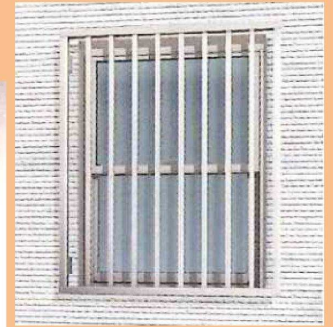

# シャッター・雨戸

台風対策に

防犯性の向上に

窓との間の空気層により  
住まいの断熱性アップ

# 目隠し・面格子シリーズ

防犯対策に

外からの視線対策に