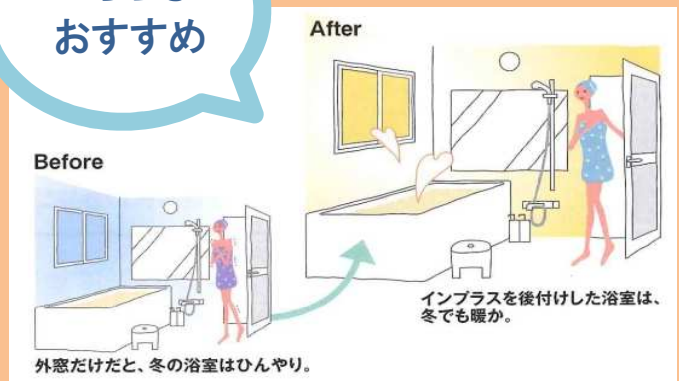

# 内窓

LIXIL...インプラス  
YKK...プラマードU

断熱効果によりエアコン代を節約！

施工時間は  
1窓あたり  
約1時間

結露を抑えて  
カビやダニの発生を軽減！

こちらも  
おすすめ

遮音性がアップして  
騒音を軽減！