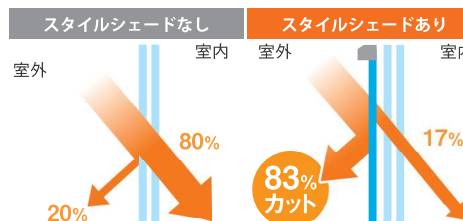

防音・断熱内窓 インプラス
引違窓 複層ガラス
サイズ:幅150cm、高さ140cm
価格:54,000円

今ある窓や壁をそのままに 簡単に断熱性アップ!

■冬の窓の室内側表面温度の比較 (LIXIL社内実験結果)

インプラス LIXIL
【防音・断熱内窓】

二重窓で空気層が生まれると
結露が軽減されます!

放っておくとカビやダニが発生し
アレルギーの原因に!

暑さ、日差しのお悩み

たった**30分**で施工完了

今ある窓につけるだけ!

スタイルシェード
(枠付・壁付、フック固定タイプ)
サイズ:幅182cm、高さ208cm
価格:30,500円

強い日差しや紫外線を 効果的にカット!

外付スクリーン スタイルシェード LIXIL

シェードを
閉めることで、
強い日差しを

約**83%**
カット!

※1 一般複層ガラスの窓にスタイルシェード(生地色シックベージュ)を使用した場合です。関連JISなどに基づき計測および算出した値であり、保証値ではありません。

デッキ固定タイプも登場

庭先に心地よい日陰空間を生み出します。

防犯、防風対策

たった**2時間**で施工完了

外壁に直接枠をつけるので
窓を交換する必要がありません

リフォームシャッター
イタリア 手動タイプ
サイズ:幅169cm、高さ223cm
価格:96,000円

外壁に後付けできるシャッターで 手軽に防犯・防風対策!

LIXIL