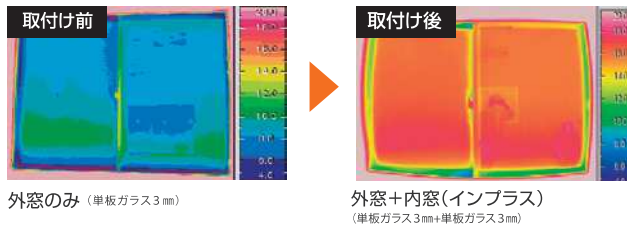

カンタン!
スピード施工!

壁など
こわさない!

低コスト!

たった1日でできちゃう 快適リフォーム!

1day
Reform

寒さ、結露のお悩み

たった**1時間**で施工完了

今ある窓につけるだけ!

防音・断熱内窓 インプラス
引違窓 複層ガラス
サイズ:幅150cm、高さ140cm
価格:54,000円

今ある窓や壁をそのままに 簡単に断熱性アップ!

■冬の窓の室内側表面温度の比較 (LIXIL社内実験結果)

インプラス LIXIL
【防音・断熱内窓】

二重窓で空気層が生まれると
結露が軽減されます!

放っておくとカビやダニが発生し
アレルギーの原因に!

暑さ、日差しのお悩み

たった**30分**で施工完了

今ある窓につけるだけ!

スタイルシェード
(枠付・壁付、フック固定タイプ)
サイズ:幅182cm、高さ208cm
価格:30,500円

強い日差しや紫外線を 効果的にカット!

外付スクリーン スタイルシェード LIXIL

シェードを
閉めることで、
強い日差しを

約**83%**
カット!

※1 一般複層ガラスの窓にスタイルシェード(生地色シックベージュ)を使用した場合です。関連JISなどに基づき計測および算出した値であり、保証値ではありません。